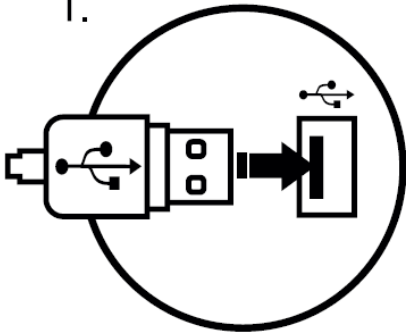

Ръководство на потребителя за гейминг мишка Fury Scrapper

1.

2.

ХАРАКТЕРИСТИКИ

- Прецизен оптичен сензор с резолюция 6400 DPI
- Игрален софтуер с профил / макро редактор
- Главен бутон превключва с доживотна 5 млн. Кликвания
- RGB подсветка

ИНСТАЛАЦИЯ

- Свържете устройството си към USB порта на вашия компютър, необходимо е да изчакате около 15 секунди при първо включване, докато драйверите са напълно инсталирани.
- Мишката включва софтуер, който ви позволява да настроите разширени функции. Ако искате да използвате тези функции, трябва да изтеглите и инсталирате софтуера от нашия уебсайт www.fury-zone.com.
- Отворете инсталационната папка и след това щракнете двукратно върху файла **setup.exe**.
- Следвайте инструкциите за инсталиране.
- След успешна инсталация, иконата на софтуера се появява на основния долен панел. Щракването два пъти върху иконата отваря интерфейса за настройки.

СПЕЦИФИКАЦИЯ

• Тип сензор	Оптичен
• Макс. разделителна способност	6400 DPI
• Брой бутони	6
• Размери	125 x 70 x 40 mm

ИНФОРМАЦИЯ ЗА БЕЗОПАСНОСТ

- Използвайте по предназначение.
- Неправомерни ремонти или вземане на отделни части от устройството прави гаранцията невалидна и може да причини повреда на продукта.
- Избягвайте да удряте или търкате с твърд предмет, в противен случай това ще доведе до изтъкване на повърхността или други хардуерни повреди.
- Не използвайте продукта при ниски и високи температури, в силни магнитни полета и във влажна или прашна среда.
- Не изпускайте, не чукайте и не разклащайте устройството. Груба работа може да го повреди.
- Прорезите и отворите в корпуса са предвидени за вентилация и не трябва да бъдат запушвани. Блокирането на отворите може да причини прегряване на устройството.